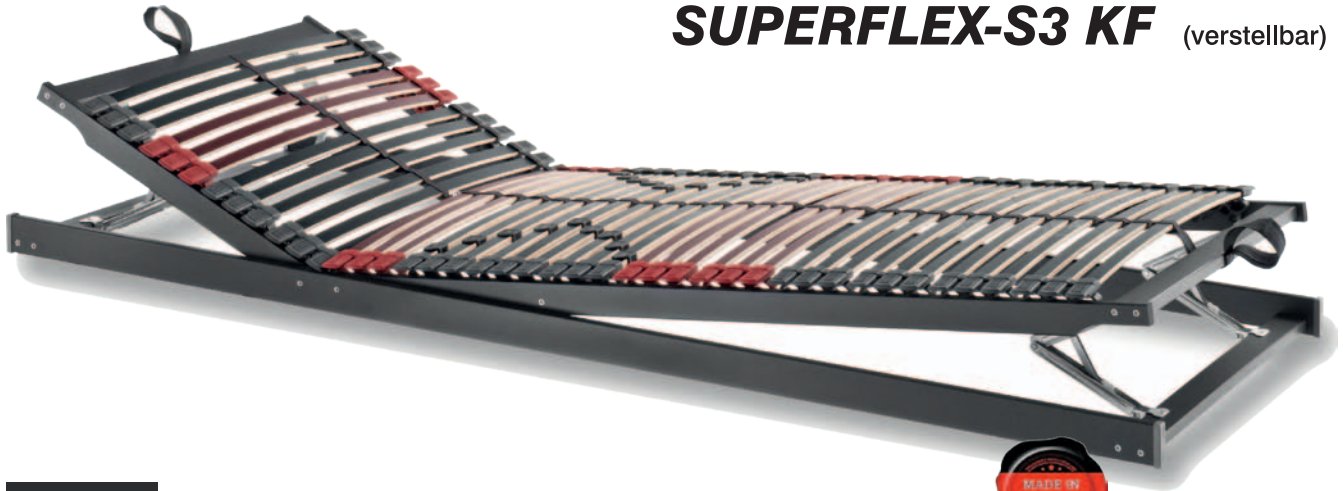

SUPERFLEX-S3 KF (verstellbar)

Beschläge von: 
Hettich

Trio

Flexible Abfederung durch bewegliche Trio-Kappen aus Kautschuk

HQC

42 hochelastische Federholzleisten in High Quality Construction

3
Jahre
Garantie

3 Jahre Garantie

Herz-Kreislauf-Entlastung durch verstellbares, ergonomisches Kopf- und Fussteil

Geeignet für alle Matratzentypen

Manuell verstellbares Kopf- und Fussteil

Einfache Bedienung dank Textil-Griffschlaufe

Härteregulierung im Lendenwirbelbereich zur Anpassung an das Gewicht

Gleichmäßige Druckverteilung und Stabilisierung durch Mittelgurt

Lange Haltbarkeit und Stabilität durch mehrfachfurnierte Federholzleisten