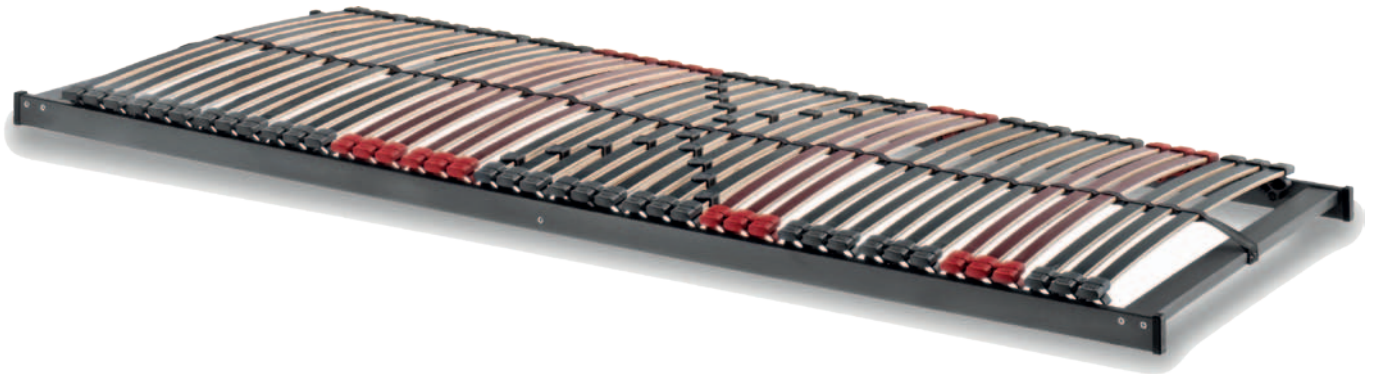

SUPERFLEX-S3 NV (nicht verstellbar)

Trio

Flexible Abfederung durch bewegliche Trio-Kappen aus Kautschuk

HQC

42 hochelastische Federholzleisten in High Quality Construction

3 Jahre Garantie

3 Jahre Garantie

Geeignet für alle Matratzentypen

Härteregulierung im Lendenwirbelbereich zur Anpassung an das Gewicht

Gleichmäßige Druckverteilung und Stabilisierung durch Mittelgurt

Lange Haltbarkeit und Stabilität durch mehrfachfurnierte Federholzleisten

* Lieferbar in:

190	200	210	220
x	x	x	x
80	80	80	80
90	90	90	90
100	100	100	100
110	110	110	110
120	120	120	120
130	130	130	130
140	140	140	140

* Abmessungen in cm (ca.-Angaben)